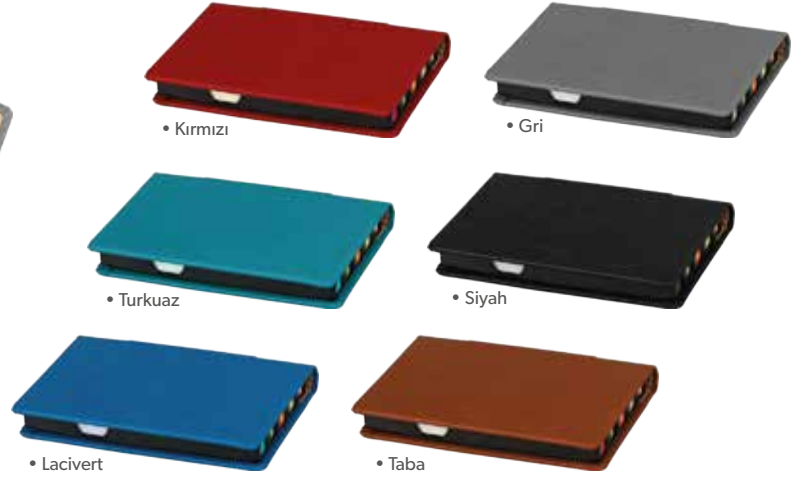

YAPIŞKANLI NOTLUKLAR

PT-008

Ebat: 13 x 10 cm Kapak: Deri
Baskı: Serigrafi, Dijital

BASKISIZ BİRİM FİYATI

20.60 ₺