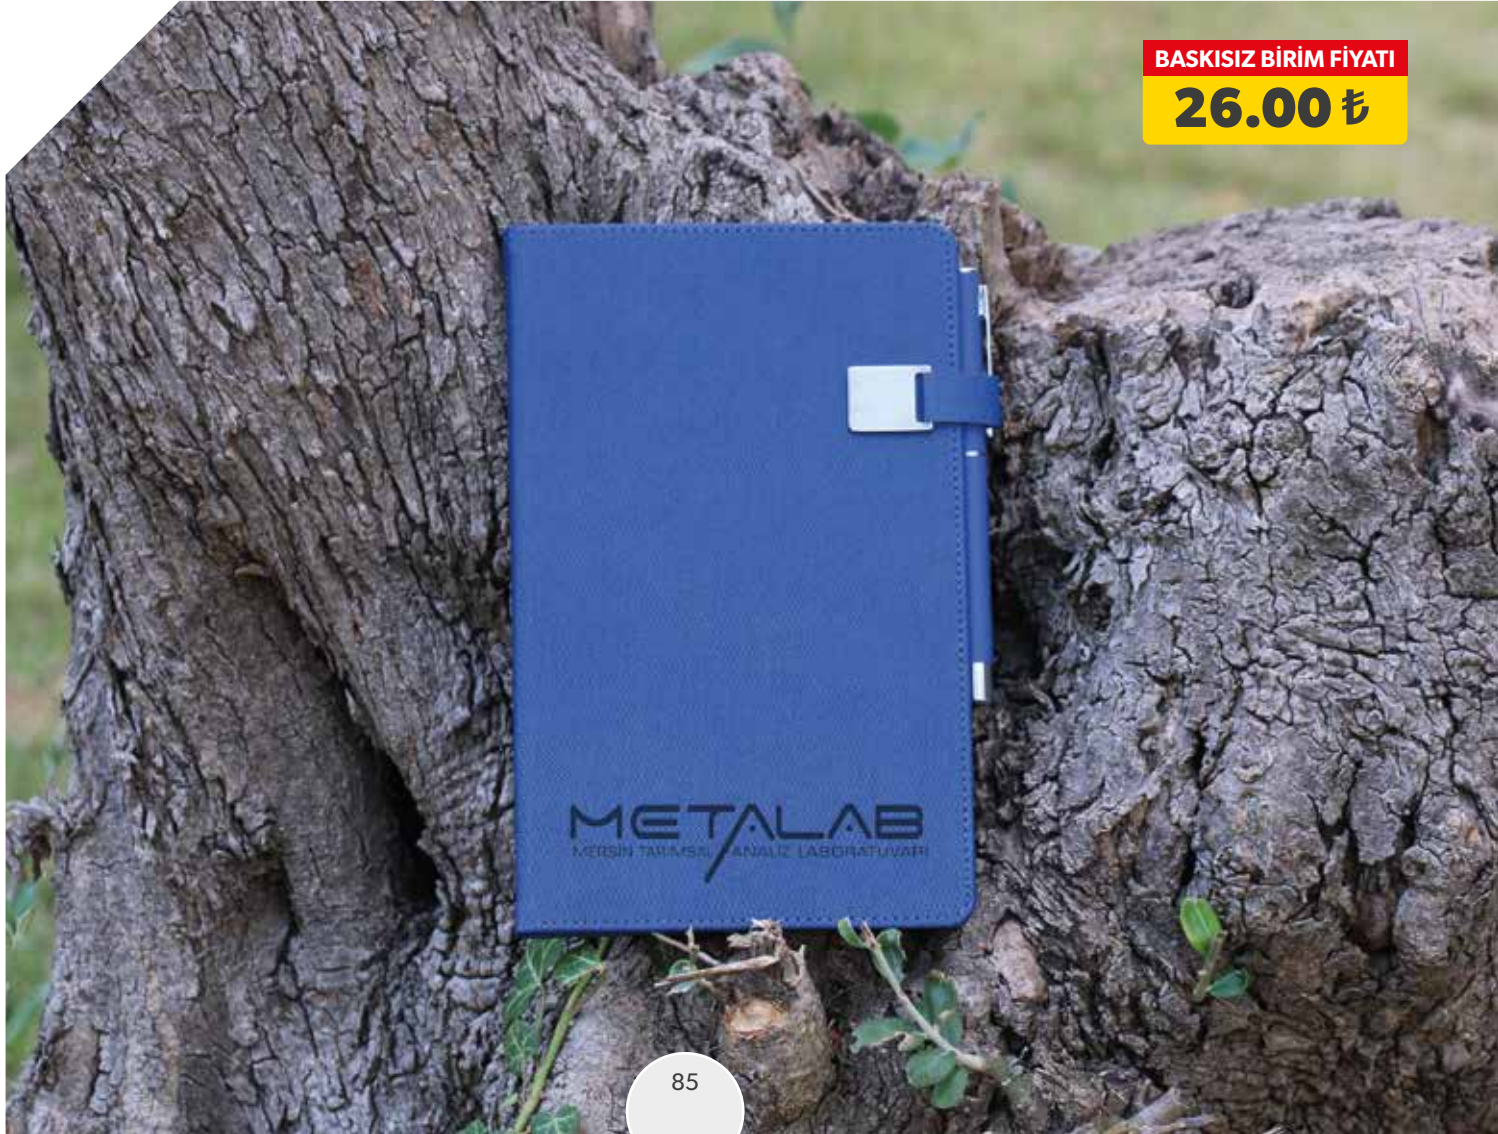

BASKISIZ BİRİM FİYATI

26.00 ₺