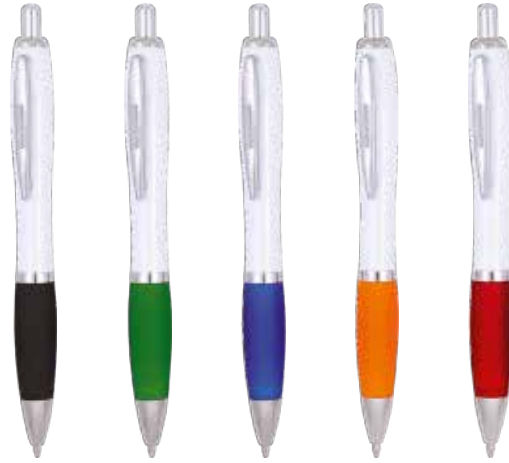

BASKISIZ BİRİM FİYATI

0.96 ₺

PLASTİK KALEMLER

0532-50

- Tükenmez Kalem
- UV ve Tampon Baskı
- Basmalı

BASKISIZ BİRİM FİYATI

1.80 ₺

0544-180