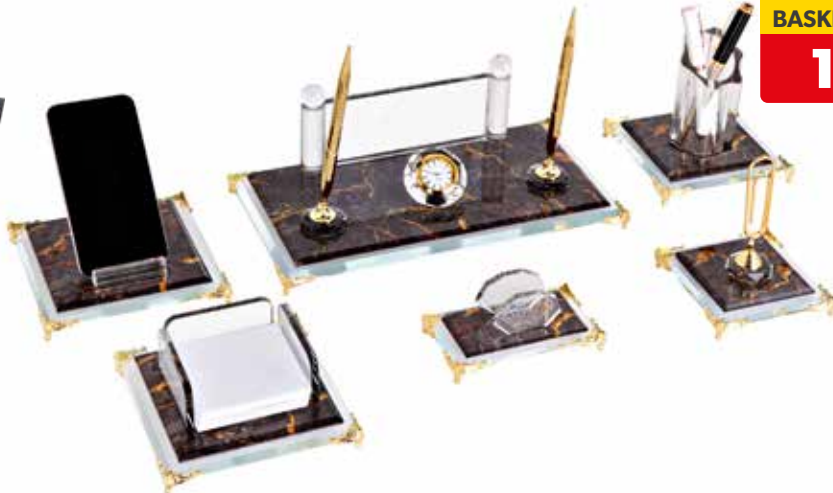

5 Parça • Kalem Seti • Notluk • Kalemlik • K p Notluk • Kartvizitlik

W520-KRİSTAL

BASKISIZ BİRİM FİYATI

990.00 ₺

•  zel Kahverengi Deri Kutu

6 Parça • Kalem Seti • Notluk • Kalemlik • K p Notluk • Kartvizitlik • Telefon Standı

W540-İNCİ

BASKISIZ BİRİM FİYATI

1.100 ₺

•  zel Siyah Deri Kutu

6 Parça • Kalem Seti • Notluk • Kalemlik • K p Notluk • Kartvizitlik • Telefon Standı

W560-SEDEF

BASKISIZ BİRİM FİYATI

1.100 ₺

•  zel Siyah Deri Kutu