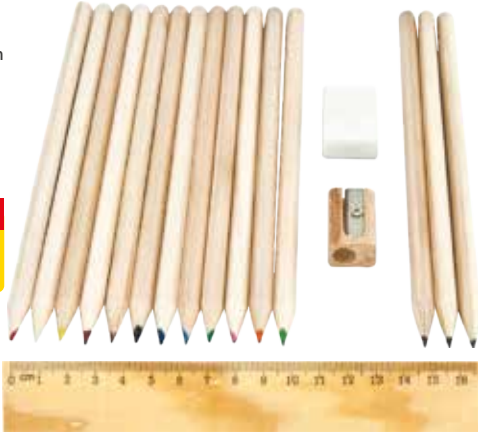

85.00 ₺

D-4802

- Ebat: 4.5 x 22 cm
- 12'li Köşeli Boya Seti
- 3'li Köşeli Kurşun Kalem
- Silgi
- Ahşap Cetvel
- Ahşap Kalemtraş

BASKISIZ BİRİM FİYATI

24.00 ₺

D-4835

- Ebat: 3.5 x 10 cm
- 12'li Boya Seti
- Kalem Boyu: 8.5 cm