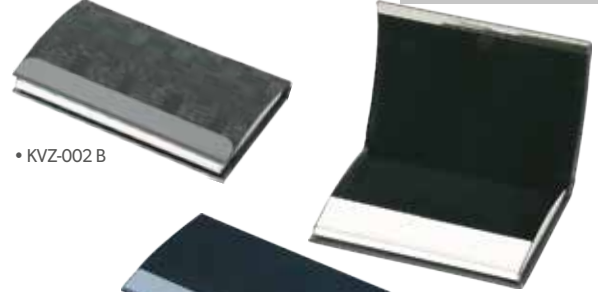

• Beyaz

• Siyah

• Kırmızı

KVZ-002

Kartvizitlik
6 x 9.5 cm

BASKISIZ BİRİM FİYATI

36.00 ₺

KVZ-002 B