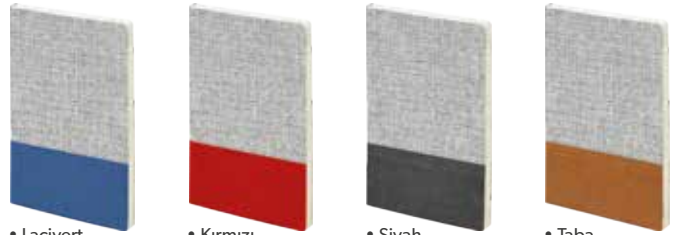

BAHARİYE

TARİHSİZ AJANDA

- Gri
- Beyaz
- Turkuaz

- Lacivert
- Kırmızı
- Siyah
- Taba

BASKISIZ BİRİM FİYATI

11.80 ₺

KIZILAY

TARİHSİZ AJANDA