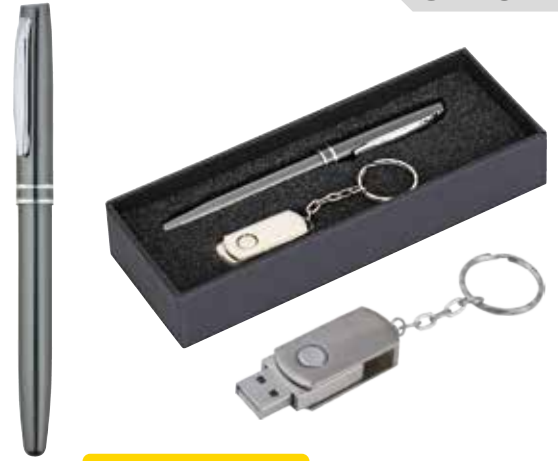

FİYAT ALINIZ

Metal Roller Kalem • USB Bellek

8210

FİYAT ALINIZ

8110

Metal USB Bellek