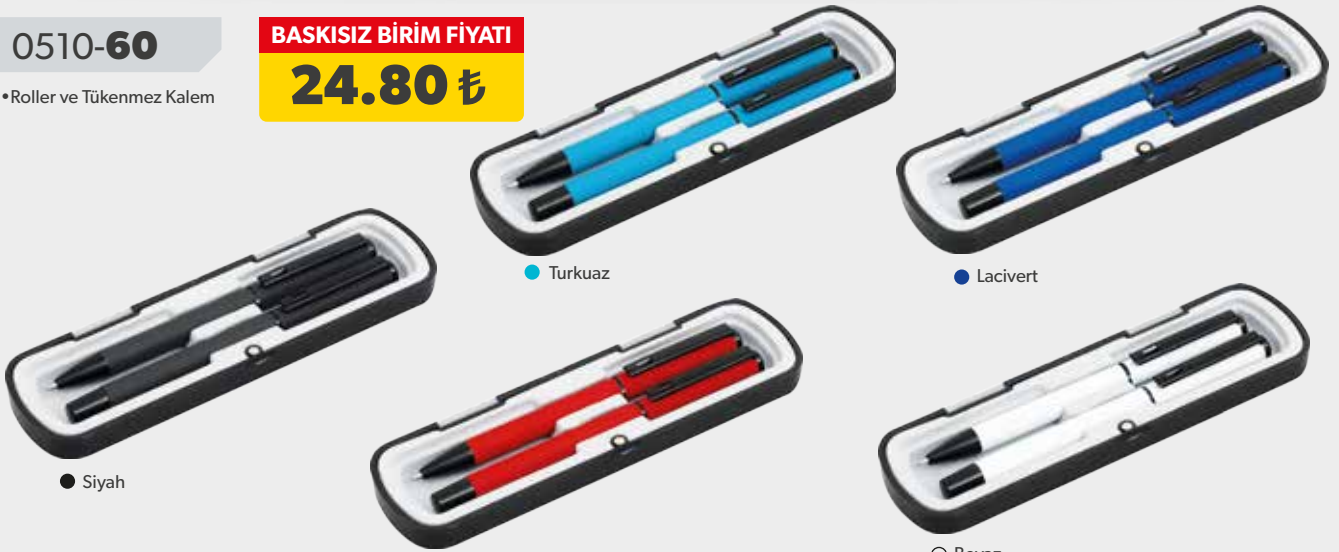

● Siyah

● Turkuaz

● Lacivert

● Kırmızı

○ Beyaz

0510-150

•Roller ve Tükenmez Kalem

BASKISIZ BİRİM FİYATI

18.00 ₺