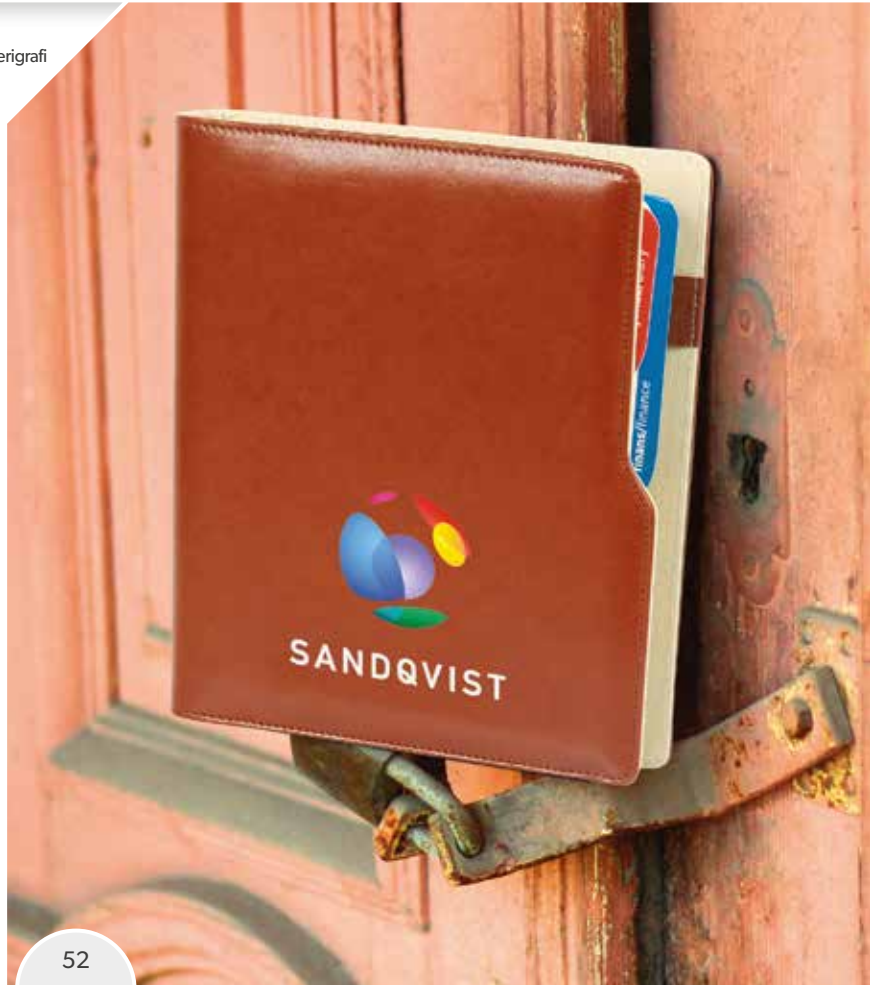

BASKISIZ BİRİM FİYATI

78.00 ₺

• Taba

• Lacivert

• Siyah

ETİLER

MEKANİZMALI AJANDA

• Taba