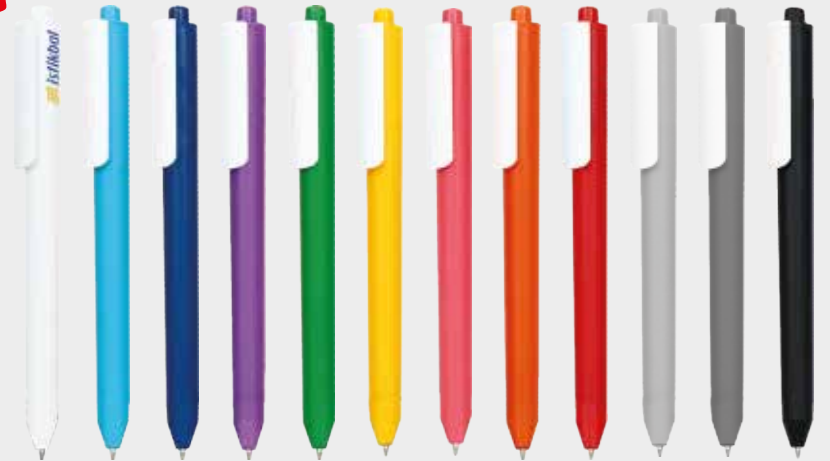

0544-95

- Tükenmez Kalem
- UV ve Tampon Baskı
- Basmalı

JELL
PEN

BASKISIZ BİRİM FİYATI

1.50 ₺

- Tükenmez Kalem
- UV ve Tampon Baskı
- Basmalı

0544-60

BASKISIZ BİRİM FİYATI