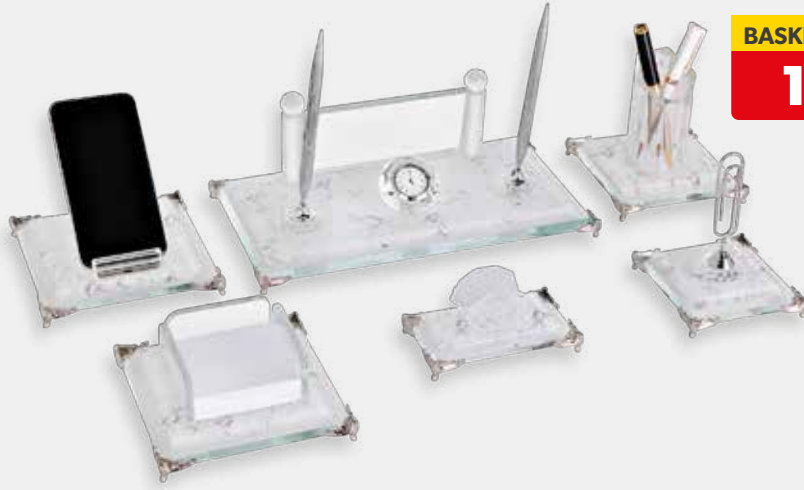

6 Parça • Kalem Seti • Notluk • Kalemlik • K p Notluk • Kartvizitlik • Telefon Standı

W560-SEDEF

BASKISIZ BİRİM FİYATI

1.100 ₺