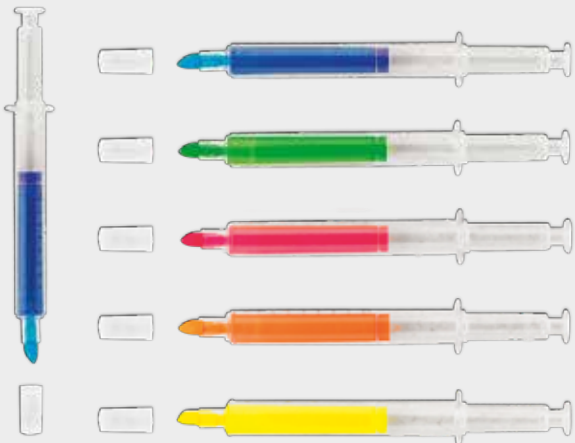

7.90 ₺

FK-3700

• Fosforlu Şırınga Kalem

BASKISIZ BİRİM FİYATI

4.30 ₺

FK-3400

• Pelikan Fosforlu Kalem

BASKISIZ BİRİM FİYATI