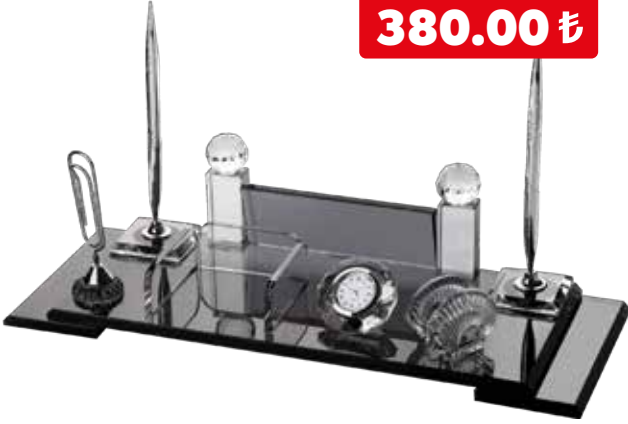

KRİSTAL MASA SETLERİ

Ebat: 15 x 40 cm / Baskı Türü: Lazer
Baskı Alanı: 6 x 15 cm

KM-80

BASKISIZ BİRİM FİYATI

380.00 ₺